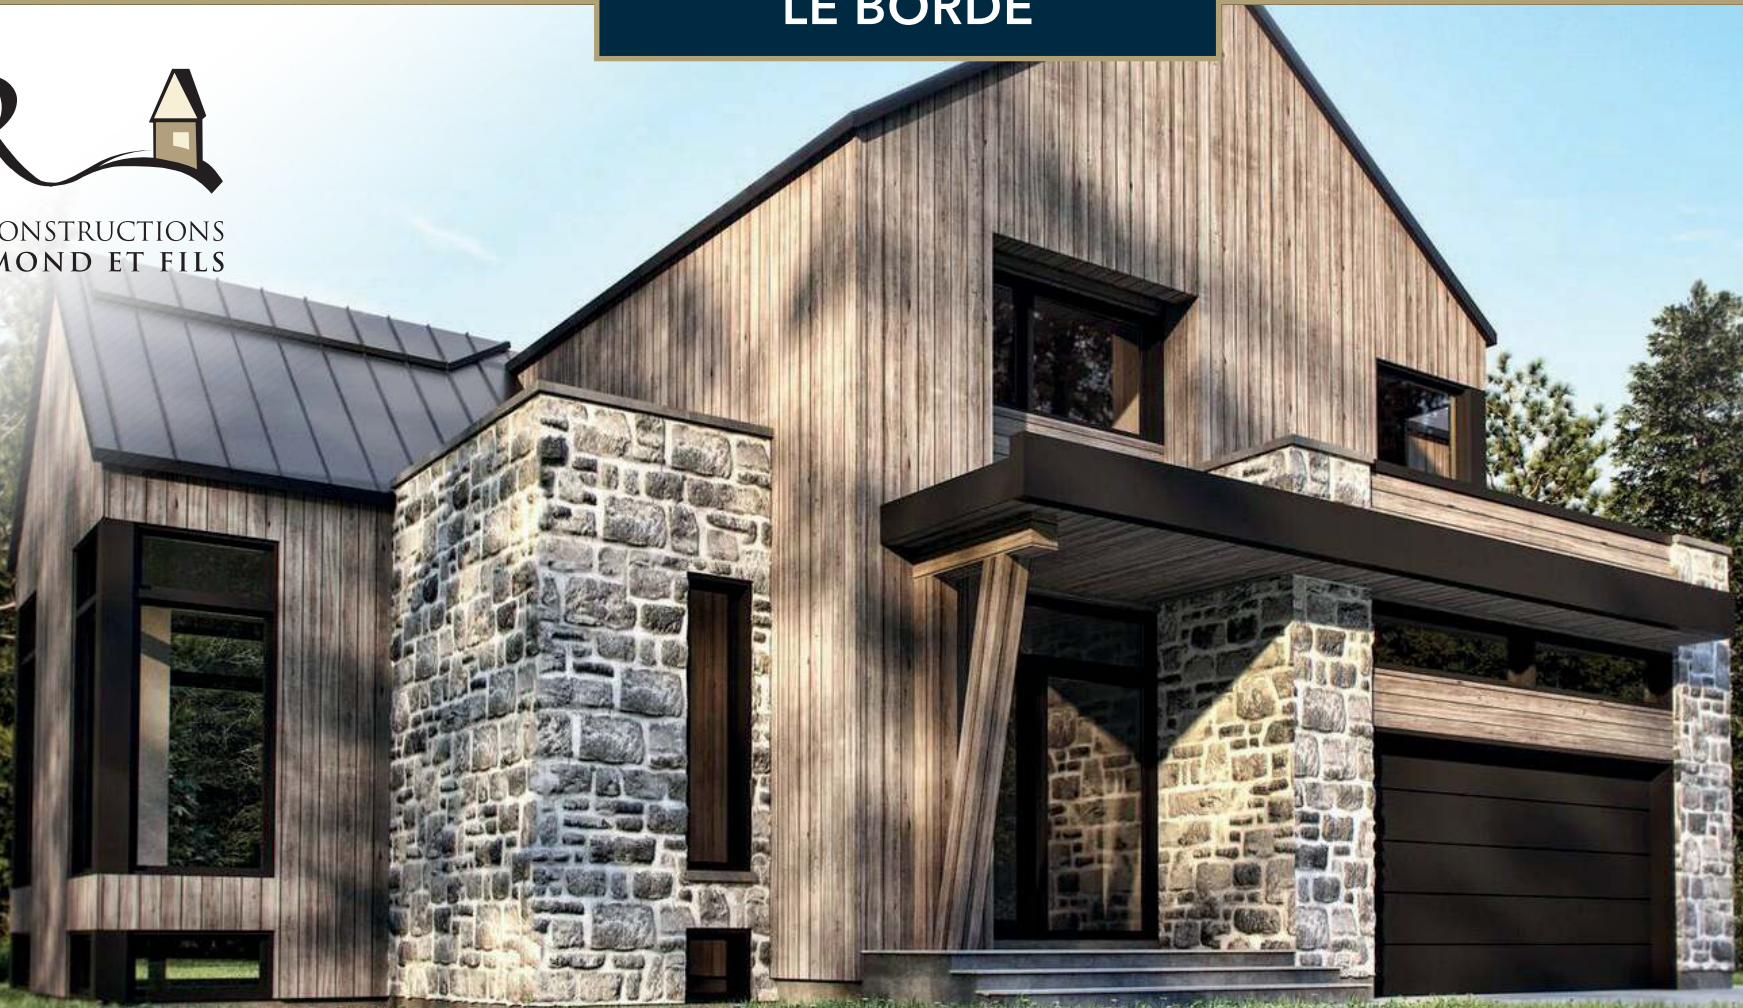

LE BORDÉ

LES CONSTRUCTIONS
RAYMOND ET FILS

EVOLUTION ARCHITECTURE
Architecture + Design

SUPERFICIE DE 2 034 PI.CA. | GARAGE 477 PI.CA. | 3 CHAMBRES | 1 ½ SALLE DE BAIN | 1 SALLE DE LAVAGE

37^e édition
concoursdomus.ca
GAGNANT
CONSTRUCTION UNIFAMILIALE DE PLUS
DE 260 000 \$ ET DE MOINS DE 500 000 \$

37^e édition
concoursdomus.ca
GAGNANT
CONSTRUCTION UNIFAMILIALE DE PLUS
DE 500 000 \$ ET DE MOINS DE 1 000 000 \$

RBO : 2568-1446-02

UNEMAISON.COM

LE BORDÉ

SUPERFICIE DE 2 034 PI.CA. | GARAGE 477 PI.CA. | 3 CHAMBRES | 1 ½ SALLE DE BAIN | 1 SALLE DE LAVAGE